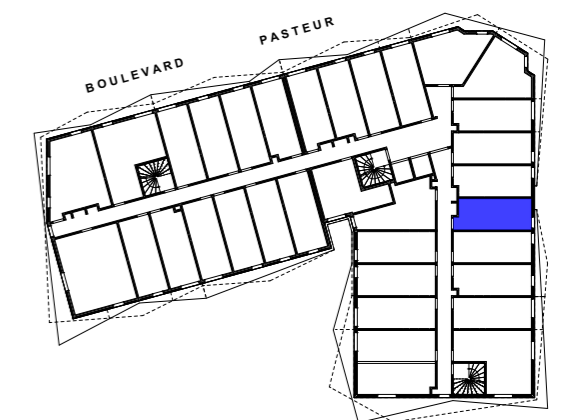

Vivre et étudier ensemble.

63, Boulevard Pasteur
Avenue Maréchal Lyautey
06300 - N I C E

NIVEAU R+5	T1	524
---------------	----	-----

Séjour - Cuisine	15,65 m ²
Sde - Wc	3,25 m ²
Total	18,90 m²

PLAN DE RESERVATION

12/06/2023

Nota : Les plans fournis sont au stade PC. Des modifications sont susceptibles d'être apportées à ces plans en fonction des nécessités techniques de réalisation tant en ce qui concerne les dimensions libres que les équipements. Sans visa et synthèse des bureaux d'étude technique et de contrôle, les surfaces sont provisoires et peuvent évoluer en plus ou en moins en fonction de l'avancement de l'étude DCE/MARCHE. Les retombées, soffites, faux plafonds, canalisations, ballon d'eau chaude, chaudière ainsi que l'emplacement des équipements sont figurés à titre indicatif. Une différence de niveau entre l'intérieur du logement et les terrasses extérieures peuvent être réalisée suivant les contraintes techniques de réalisation.